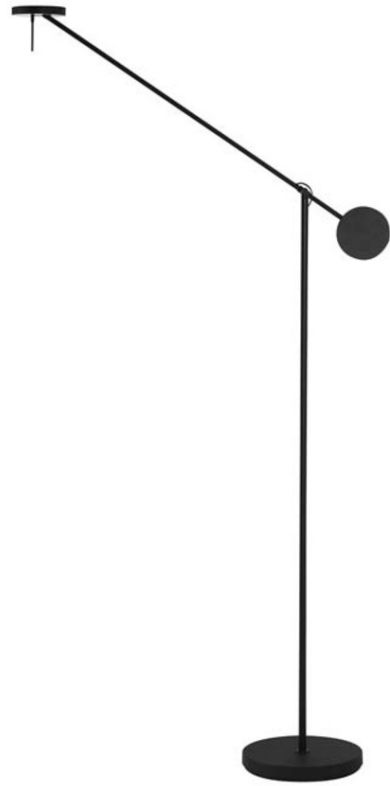

2700K

Protección exterior IP20

Marca: LedsC4

Origen: España