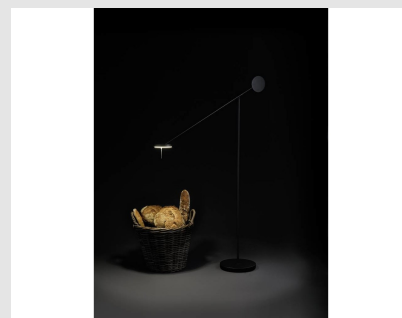

Código: LD41767

Origen: España

Marca: LEDSC4

Diseñador: Francesc Vilaró

Su diseño minimalista también se refleja en los elementos que la componen: los justos y necesarios para cumplir su funcionalidad. Tres son sus componentes esenciales: fuente de luz led, dos circunferencias homólogas que trabajan como contrapeso entre sí y un tubo delgado que los une.

La estructura es de acero, aluminio y PMMA y el acabado en color negro mate.

Características técnicas

LED 9W / 496LM / CRI80