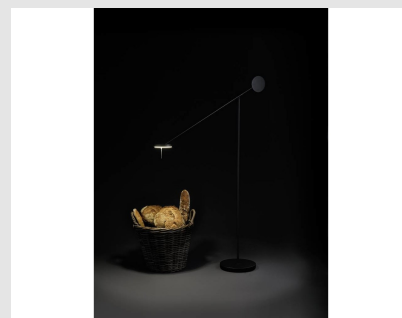

Código: LD41767

Origen: España

Marca: LEDSC4

Diseñador: Francesc Vilaró

Su diseño minimalista también se refleja en los elementos que la componen: los justos y necesarios para cumplir su funcionalidad. Tres son sus componentes esenciales: fuente de luz led, dos circunferencias homólogas que trabajan como contrapeso entre sí y un tubo delgado que los une.

La estructura es de acero, aluminio y PMMA y el acabado en color negro mate.

Características técnicas

LED 9W / 496LM / CRI80

MONTEVIDEO

Tel: (+598) 2711 6198 | Cel: (+598) 92 131 980
Joaquin Nuñez 2868, CP 11300
darkouy@darkolighting.com