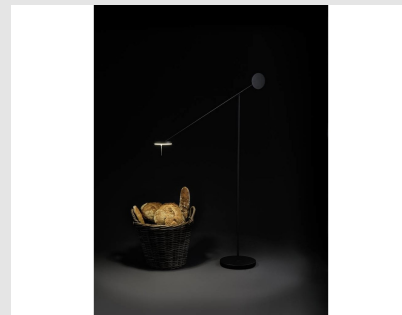

MONTEVIDEO

Tel: (+598) 2711 6198 | Cel: (+598) 92 131 980
Joaquin Nuñez 2868, CP 11300
darkouy@darkolighting.com

PUNTA DEL ESTE

Tel: (+598) 2711 6198 | Cel: (+598) 99 404 059
Calle 20 y 27 (Walmer) - CP 20100
darkopunta@darkolighting.com