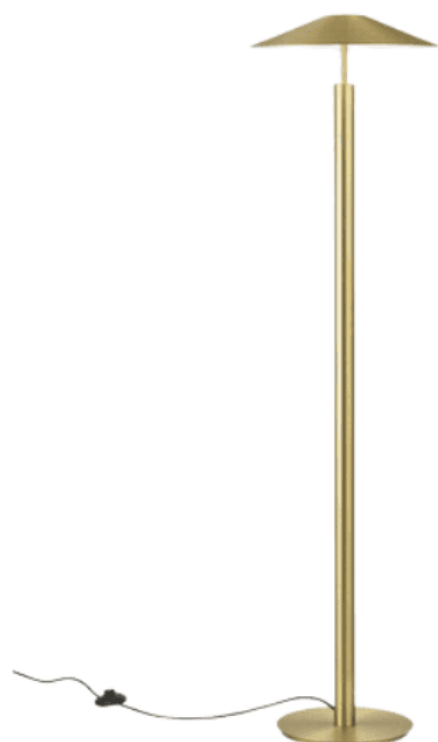

gran valor representativo y una importante coherencia de conjunto.? Características técnicas

IP20 / 553LM / CRI90

Potencia: 14.9W

Temperatura de color: 2700K

Índice de reproducción cromática: 90

Rango de voltaje/frecuencia: 220-240/50-60Hz

Marca: LEDSC4

Origen: España

MONTEVIDEO

Tel: (+598) 2711 6198 | Cel: (+598) 92 131 980
Joaquin Nuñez 2868, CP 11300
darkouy@darkolighting.com

PUNTA DEL ESTE

Tel: (+598) 2711 6198 | Cel: (+598) 99 404 059
Calle 20 y 27 (Walmer) - CP 20100
darkopunta@darkolighting.com