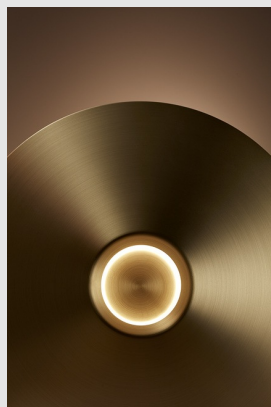

MONTEVIDEO

Tel: (+598) 2711 6198 | Cel: (+598) 92 131 980
Joaquin Nuñez 2868, CP 11300
darkouy@darkolighting.com

PUNTA DEL ESTE

Tel: (+598) 2711 6198 | Cel: (+598) 99 404 059
Calle 20 y 27 (Walmer) - CP 20100
darkopunta@darkolighting.com