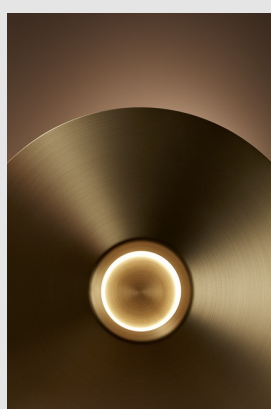

MONTEVIDEO

Tel: (+598) 2711 6198 | Cel: (+598) 92 131 980
Joaquin Nuñez 2868, CP 11300
darkouy@darkolighting.com

PUNTA DEL ESTE

Tel: (+598) 2711 6198 | Cel: (+598) 99 404 059
Calle 20 y 27 (Walmer) - CP 20100
darkopunta@darkolighting.com