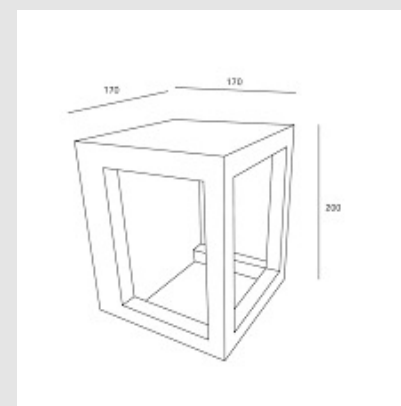

Código: LD41161

Origen: España

Marca: LEDSC4

Aplicación con estructura y acabado en cemento.

Características técnicas

Potencia total luminaria : 4W

Lúmenes reales : 208LM

Temperatura de color correlacionada (CCT) :
4000K

IP65 / INCLUYE EQUIPO ELECTRÓNICO

Medidas:170 x 170mm Altura:200mm

Marca: LedsC4

Origen: España

MONTEVIDEO

Tel: (+598) 2711 6198 | Cel: (+598) 92 131 980
Joaquin Nuñez 2868, CP 11300
darkouy@darkolighting.com