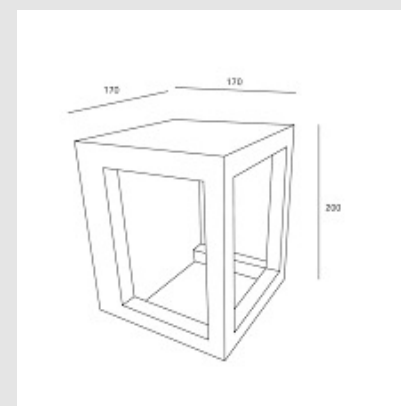

Código: LD41161

Origen: España

Marca: LEDSC4

Aplicado con estructura y acabado en cemento.

Características técnicas

Potencia total luminaria : 4W

Lúmenes reales : 208LM

Temperatura de color correlacionada (CCT) :
4000K

IP65 / INCLUYE EQUIPO ELECTRÓNICO

Medidas:170 x 170mm Altura:200mm

Marca: LedsC4

Origen: España

MONTEVIDEO

Tel: (+598) 2711 6198 | Cel: (+598) 92 131 980
Joaquin Nuñez 2868, CP 11300
darkouy@darkolighting.com