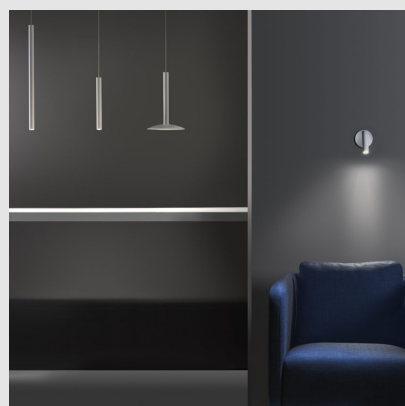

Código: LD21488

Origen: España

Marca: LEDSC4

SPOT CON BASE STYLUS BLANCO LED 4.5W
276lm 3000K CRI82 IP20 - ORIENTABLE 90o

MONTEVIDEO

Tel: (+598) 2711 6198 | Cel: (+598) 92 131 980
Joaquin Nuñez 2868, CP 11300
darkouy@darkolighting.com