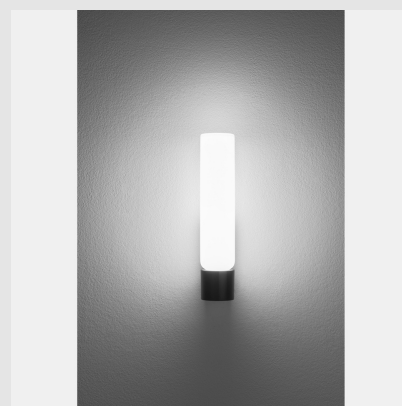

Código: LD37529

Orígen: España

Marca: LEDSC4

Diseño: Nahtrang Studio Luminaria ideal para baño, con IP44, con estructura de aluminio y acabado de color negro. La estructura del difusor es de cristal y el acabado, arenado.

Características técnicas

Potencia total luminaria: 9.4W

Lúmenes reales: 563

Temperatura de color correlacionada (CCT):  
Blanco cálido -3000K

Marca Driver: HEP

Voltaje / Frecuencia: 220-240V/50-60Hz