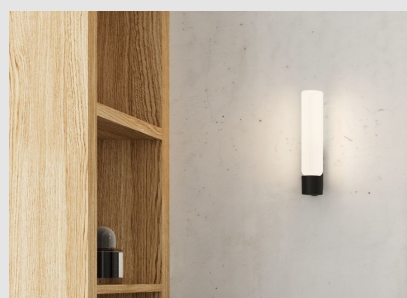

MONTEVIDEO

Tel: (+598) 2711 6198 | Cel: (+598) 92 131 980
Joaquin Nuñez 2868, CP 11300
darkouy@darkolighting.com

PUNTA DEL ESTE

Tel: (+598) 2711 6198 | Cel: (+598) 99 404 059
Calle 20 y 27 (Walmer) - CP 20100
darkopunta@darkolighting.com