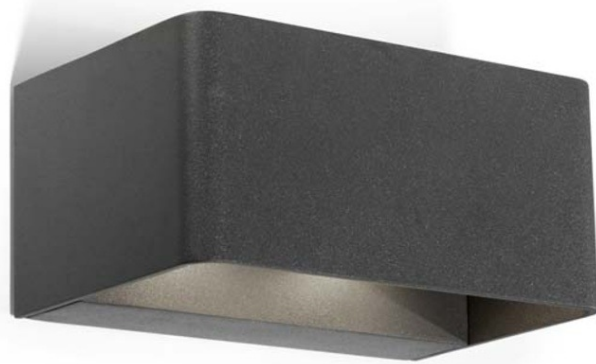

Código: LD12769

Origen: España

Marca: LEDSC4

Este aplique con estructura de aluminio y acabado en plateado.

Características técnicas Índice de protección:
IP65

Consumo total de la luminaria (W) : 20.7W

Lúmenes reales : 916lm

Tel: (+598) 2711 6198 | Cel: (+598) 99 404 059
Calle 20 y 27 (Walmer) - CP 20100
darkopunta@darkolighting.com

reciclable

Medidas: 190 x 90 x 130 de altura

Marca: LEDS-C4

Origen: España

MONTEVIDEO

Tel: (+598) 2711 6198 | Cel: (+598) 92 131 980
Joaquin Nuñez 2868, CP 11300
darkouy@darkolighting.com