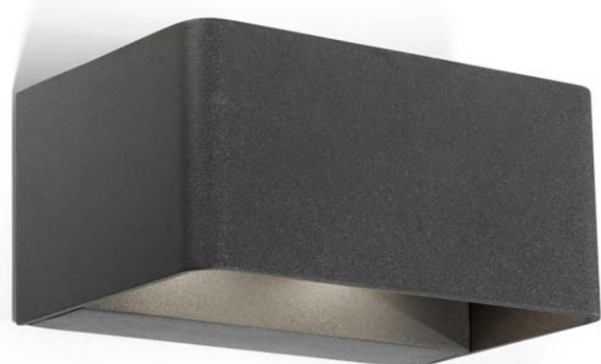

útil : 50.000h L80B20

Resistencia ambientes marinos : Sí

Luminaria fácilmente reciclable

Medidas: 190 x 90 x 130 de altura

Marca: LEDS-C4

Origen: España

MONTEVIDEO

Tel: (+598) 2711 6198 | Cel: (+598) 92 131 980
Joaquin Nuñez 2868, CP 11300
darkouy@darkolighting.com

PUNTA DEL ESTE

Tel: (+598) 2711 6198 | Cel: (+598) 99 404 059
Calle 20 y 27 (Walmer) - CP 20100
darkopunta@darkolighting.com