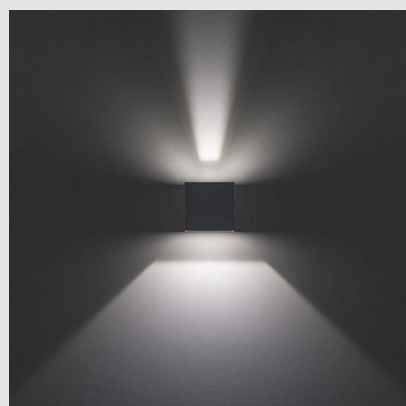

Código: LD41209

Origen: España

Marca: LEDSC4

Aplicación IP54 Rex LED 5.2W 3000K Negro
244lm

Potencia (W) : 5.2W

Consumo total de la luminaria (W) : 6.6W

Lúmenes reales : 244

Lm / W reales : 37

Temperatura de color : Blanco cálido - 3000K

Ángulo Ópticas / Reflector : FLOOD 81°

Material de la estructura : Aluminio

Material del difusor : Cristal

Acabado difusor : Transparente

Vida útil : 36.000h L70B30