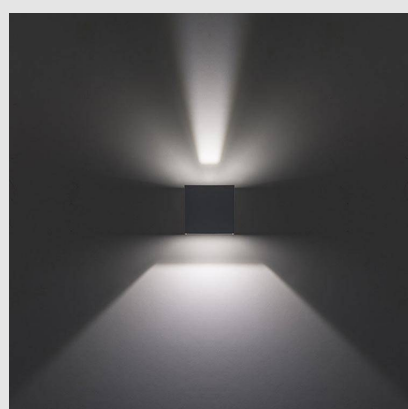

MONTEVIDEO

Tel: (+598) 2711 6198 | Cel: (+598) 92 131 980
Joaquin Nuñez 2868, CP 11300
darkouy@darkolighting.com

PUNTA DEL ESTE

Tel: (+598) 2711 6198 | Cel: (+598) 99 404 059
Calle 20 y 27 (Walmer) - CP 20100
darkopunta@darkolighting.com