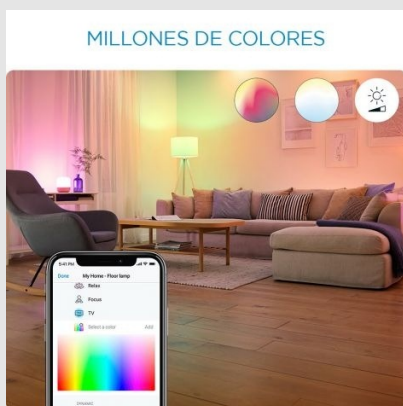

MONTEVIDEO

Tel: (+598) 2711 6198 | Cel: (+598) 92 131 980
Joaquin Nuñez 2868, CP 11300
darkouy@darkolighting.com

PUNTA DEL ESTE

Tel: (+598) 2711 6198 | Cel: (+598) 99 404 059
Calle 20 y 27 (Walmer) - CP 20100
darkopunta@darkolighting.com