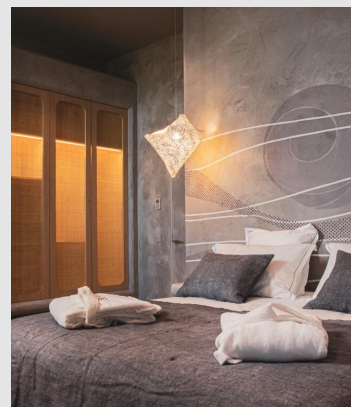

Código: AZ00163

Origen: España

Marca: a-emotional light

Ballet es una colección que surge de la experimentación con la malla de acero inoxidable, las formas son creadas a partir de la superposición o uniones de sus vértices, dejando libertad a la propia naturaleza flexible del material. El resultado son volúmenes fluidos y naturales gracias a la tensión de la malla de acero inoxidable pintado. Su asimetría hace que sus formas cambien dependiendo del punto de vista. Plié, Relevé, Elancé...un baile constante de luz y

sombras

Diseñador
Héctor Serrano

Material
Malla de acero inoxidable pintada

Medidas
h25cm w73cm d57cm H150cm

Fuente de luz
230V-50Hz: 1-E27 or LED
120V-60Hz: 1-E26, 1-GU24 or LED

Eficiencia energética
de A+ a E