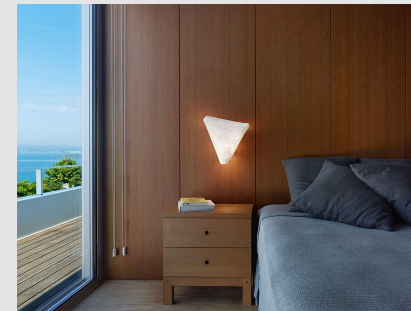

Código: AZ00163

Origen: España

Marca: a-emotional light

Ballet es una colección que surge de la experimentación con la malla de acero inoxidable, las formas son creadas a partir de la superposición o uniones de sus vértices, dejando libertad a la propia naturaleza flexible del material. El resultado son volúmenes fluidos y naturales gracias a la tensión de la malla de acero inoxidable pintado. Su asimetría hace que sus formas cambien dependiendo del punto de vista. Plié, Relevé, Elancé...un baile constante de luz y

sombras

Diseñador
Héctor Serrano

Material
Malla de acero inoxidable pintada

Medidas
h25cm w73cm d57cm H150cm

Fuente de luz
230V-50Hz: 1-E27 or LED
120V-60Hz: 1-E26, 1-GU24 or LED

Eficiencia energética
de A+ a E