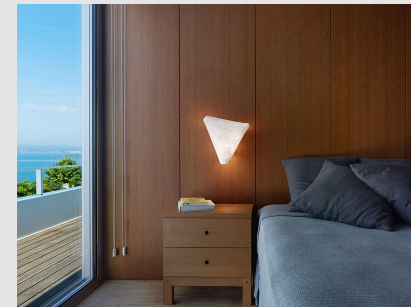

Código: AZ00163

Origen: España

Marca: a-emotional light

Ballet es una colección que surge de la experimentación con la malla de acero inoxidable, las formas son creadas a partir de la superposición o uniones de sus vértices, dejando libertad a la propia naturaleza flexible del material. El resultado son volúmenes fluidos y naturales gracias a la tensión de la malla de acero inoxidable pintado. Su asimetría hace que sus formas cambien dependiendo del punto de vista. Plié, Relevé, Elancé...un baile constante de luz y

sombras

Diseñador
Héctor Serrano

Material
Malla de acero inoxidable pintada

Medidas
h25cm w73cm d57cm H150cm

Fuente de luz
230V-50Hz: 1-E27 or LED
120V-60Hz: 1-E26, 1-GU24 or LED

Eficiencia energética
de A+ a E