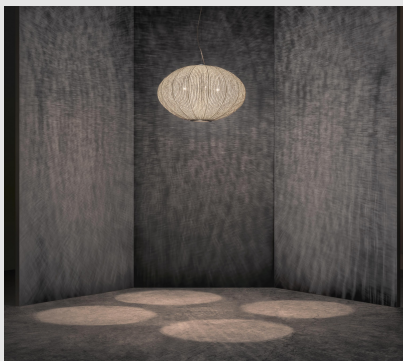

MONTEVIDEO

Tel: (+598) 2711 6198 | Cel: (+598) 92 131 980
Joaquin Nuñez 2868, CP 11300
darkouy@darkolighting.com

PUNTA DEL ESTE

Tel: (+598) 2711 6198 | Cel: (+598) 99 404 059
Calle 20 y 27 (Walmer) - CP 20100
darkopunta@darkolighting.com