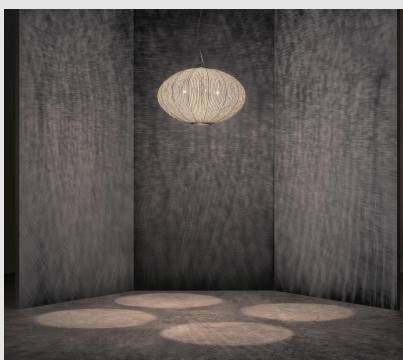

MONTEVIDEO

Tel: (+598) 2711 6198 | Cel: (+598) 92 131 980
Joaquin Nuñez 2868, CP 11300
darkouy@darkolighting.com

PUNTA DEL ESTE

Tel: (+598) 2711 6198 | Cel: (+598) 99 404 059
Calle 20 y 27 (Walmer) - CP 20100
darkopunta@darkolighting.com