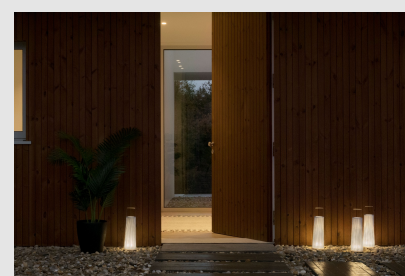

Tipología: Lámpara portátil LED

Diseñador: Arturo Álvarez

Material: Malla de acero inoxidable pintada

Fuente de luz

230V-50Hz: LED rechargeable battery

120V-60Hz: LED rechargeable battery