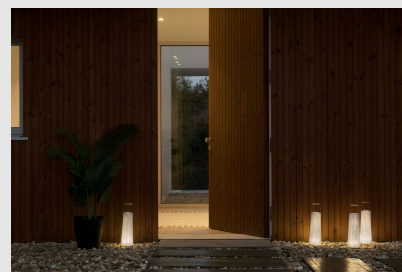

MONTEVIDEO

Tel: (+598) 2711 6198 | Cel: (+598) 92 131 980
Joaquin Nuñez 2868, CP 11300
darkouy@darkolighting.com

PUNTA DEL ESTE

Tel: (+598) 2711 6198 | Cel: (+598) 99 404 059
Calle 20 y 27 (Walmer) - CP 20100
darkopunta@darkolighting.com