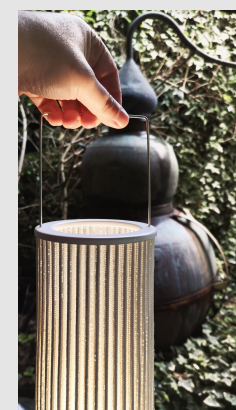

Tipología: Lámpara portátil LED

Diseñador: Arturo Álvarez

Material: Malla de acero inoxidable pintada

Fuente de luz

230V-50Hz: LED rechargeable battery

120V-60Hz: LED rechargeable battery