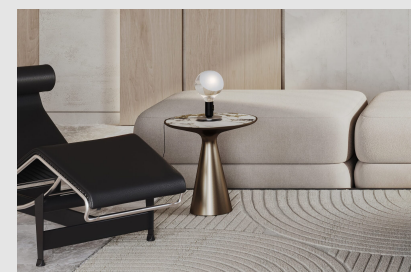

Código: FS113197

Origen: Italia

Marca: FLOS

La luminaria de mesa Lampadina es una obra maestra del diseñador Achille Castiglioni, diseñada en 1972.

Esta luminaria se ha convertido en un clásico del diseño de iluminación. Utiliza una lámpara de vidrio transparente parcialmente arenada, llamada Globolux, que evita el deslumbramiento y proporciona una luz suave y difusa perfecta para iluminar cualquier espacio. Además, la luminaria cuenta con un interruptor incorporado en el soporte de la lámpara para