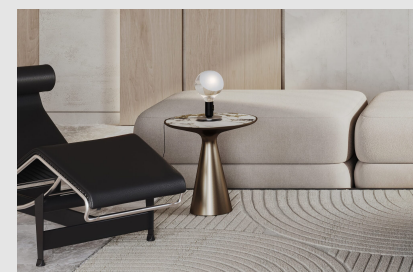

MONTEVIDEO

Tel: (+598) 2711 6198 | Cel: (+598) 92 131 980
Joaquin Nuñez 2868, CP 11300
darkouy@darkolighting.com

PUNTA DEL ESTE

Tel: (+598) 2711 6198 | Cel: (+598) 99 404 059
Calle 20 y 27 (Walmer) - CP 20100
darkopunta@darkolighting.com