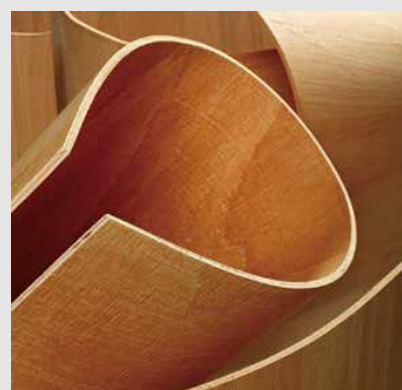

Código: JY01527

Origen: -

Marca:

Elegante luminaria circular con estructura de aluminio y acabado en color negra, con el interior de madera.

LED 37 W | CRI 90 | 50/60HZ | IP20 | 3000K

MONTEVIDEO

Tel: (+598) 2711 6198 | Cel: (+598) 92 131 980
Joaquin Nuñez 2868, CP 11300
darkouy@darkolighting.com