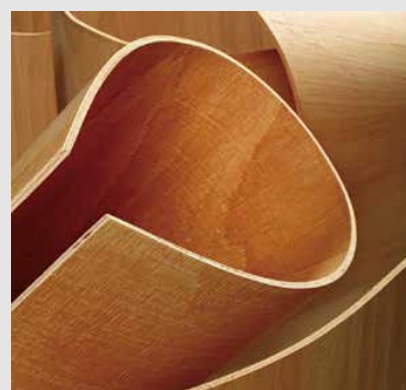

Código: JY01527

Origen: -

Marca: GLANZ

Elegante luminaria circular con estructura de aluminio y acabado en color negra, con el interior de madera.

Potencia: LED 37 W | CRI 90 | 50/60HZ | IP20 |
Temperatura de color:3000K