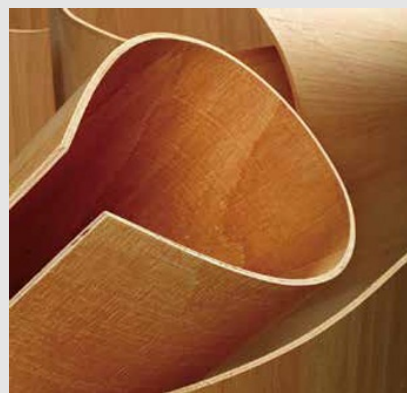

Código: JY01565

Origen: -

Marca:

Elegante luminaria circular con estructura de aluminio y acabado en color blanco, con el interior de madera.

LED 37 W | CRI 90 | 50/60HZ | IP20 | 3000K