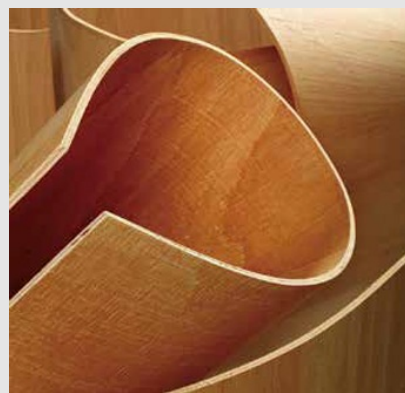

Código: JY01565

Origen: -

Marca:

Elegante luminaria circular con estructura de aluminio y acabado en color blanco, con el interior de madera.

LED 37 W | CRI 90 | 50/60HZ | IP20 | 3000K