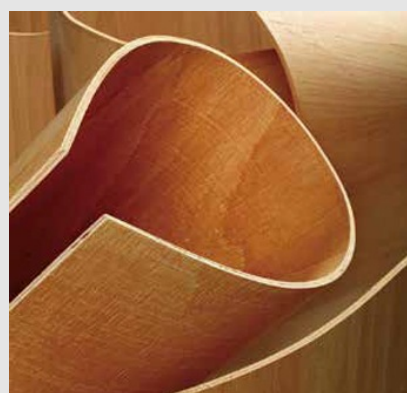

Código: JY01565

Origen: -

Marca: GLANZ

Elegante luminaria circular con estructura de aluminio y acabado en color blanco, con el interior de madera.

Potencia: LED 37 W | CRI 90 | 50/60HZ | IP20 |  
Temperatura de Color: 3000K