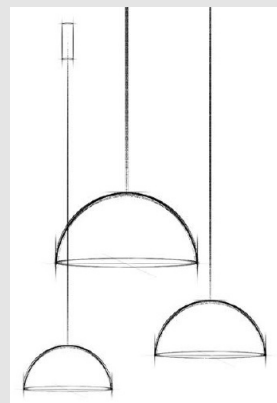

Código: JY01604

Origen: -

Marca:

Luminaria con estructura de aluminio y acabado en color negro en el exterior y con el color interior dorado.

Características técnicas

Potencia: 24W / Temperatura de color: 3000K
/ IP20 / / 220-240

Diámetro: 400mm

MONTEVIDEO

Tel: (+598) 2711 6198 | Cel: (+598) 92 131 980
Joaquin Nuñez 2868, CP 11300
darkouy@darkolighting.com

PUNTA DEL ESTE

Tel: (+598) 2711 6198 | Cel: (+598) 99 404 059
Calle 20 y 27 (Walmer) - CP 20100
darkopunta@darkolighting.com