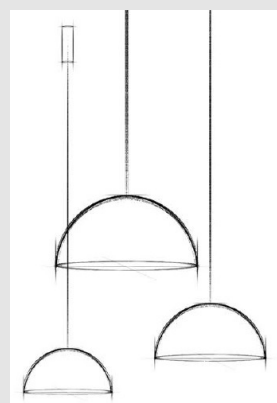

Código: JY01604

Origen: -

Marca:

Luminaria con estructura de aluminio y acabado en color negro en el exterior y con el color interior dorado.

Características técnicas

Potencia: 24W / Temperatura de color: 3000K / IP20 / / 220-240

Diámetro: 400mm

MONTEVIDEO

Tel: (+598) 2711 6198 | Cel: (+598) 92 131 980
Joaquin Nuñez 2868, CP 11300
darkouy@darkolighting.com

PUNTA DEL ESTE

Tel: (+598) 2711 6198 | Cel: (+598) 99 404 059
Calle 20 y 27 (Walmer) - CP 20100
darkopunta@darkolighting.com