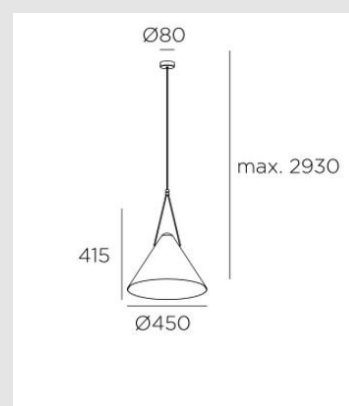

MONTEVIDEO

Tel: (+598) 2711 6198 | Cel: (+598) 92 131 980
Joaquin Nuñez 2868, CP 11300
darkouy@darkolighting.com

PUNTA DEL ESTE

Tel: (+598) 2711 6198 | Cel: (+598) 99 404 059
Calle 20 y 27 (Walmer) - CP 20100
darkopunta@darkolighting.com