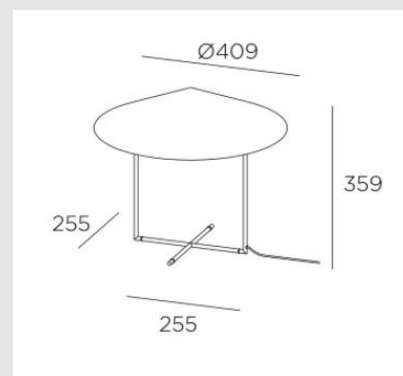

Código: LD45086

Origen: España

Marca: LEDSC4

Diseñador: Oriol Llahona

El diseño claro y coherente es siempre un acierto. Llahona apuesta por la sencillez y el siempre efectivo menos, es más. Con líneas concisas y una silueta elegante, esta pieza de sobremesa de gran tamaño toma un merecido protagonismo en la puesta en escena de proyectos en espacios grandes como recepciones.