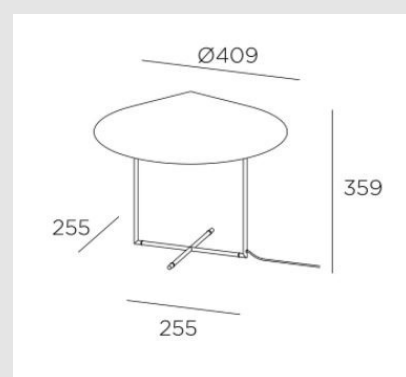

Código: LD45086

Origen: España

Marca: LEDSC4

Diseñador: Oriol Llahona

El diseño claro y coherente es siempre un acierto. Llahona apuesta por la sencillez y el siempre efectivo menos, es más. Con líneas concisas y una silueta elegante, esta pieza de sobremesa de gran tamaño toma un merecido protagonismo en la puesta en escena de proyectos en espacios grandes como recepciones.