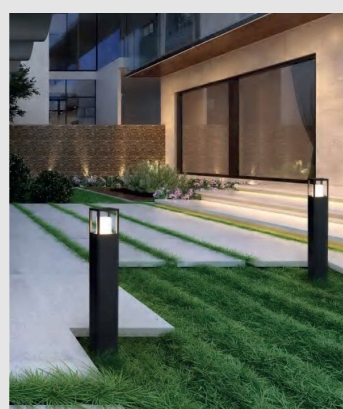

MONTEVIDEO

Tel: (+598) 2711 6198 | Cel: (+598) 92 131 980
Joaquin Nuñez 2868, CP 11300
darkouy@darkolighting.com

PUNTA DEL ESTE

Tel: (+598) 2711 6198 | Cel: (+598) 99 404 059
Calle 20 y 27 (Walmer) - CP 20100
darkopunta@darkolighting.com