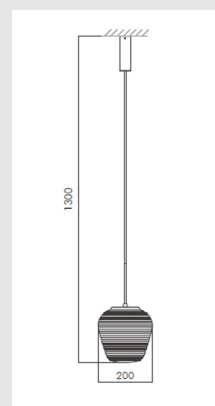

Código: JY01844

Origen: -

Marca:

Luminaria decorativa de cristal.

Características técnicas

Potencia: LED 24W / Temperatura de color:
3000K / CRI90 / IP20

Diámetro: 240mm - Suspende 1300mm

MONTEVIDEO