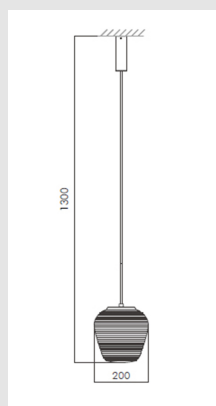

Código: JY01844

Origen: -

Marca:

Luminaria decorativa de cristal.

Características técnicas

Potencia: LED 24W / Temperatura de color:
3000K / CRI90 / IP20

Diámetro: 240mm - Suspende 1300mm

MONTEVIDEO