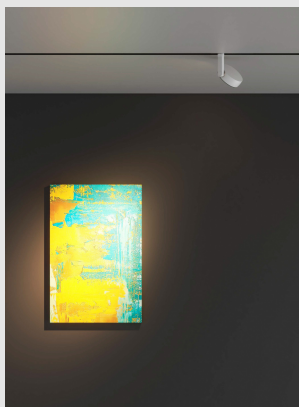

Código: JY02486

Origen: -

Marca: GLANZ

Downlight orientable de 20W y 3000K.

1800LM 100° CRI80 IP20 220-240V 260VAC
50/60HZ

Diámetro:138mm

MONTEVIDEO

Tel: (+598) 2711 6198 | Cel: (+598) 92 131 980
Joaquin Nuñez 2868, CP 11300
darkouy@darkolighting.com