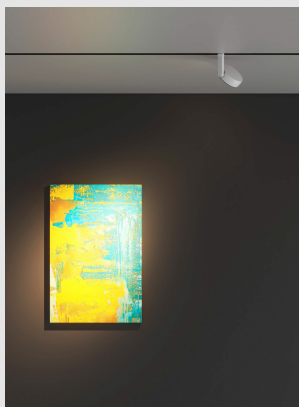

Código: JY02486

Origen: -

Marca:

Downlight orientable de 20W y 3000K.

1800LM 100° CRI80 IP20 220-240V 260VAC
50/60HZ

Diámetro:138mm

MONTEVIDEO

Tel: (+598) 2711 6198 | Cel: (+598) 92 131 980
Joaquin Nuñez 2868, CP 11300
darkouy@darkolighting.com