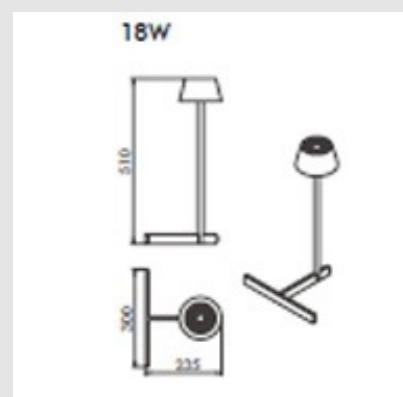

Código: JY02121

Origen: -

Marca:

Luminaria contemporánea de mesa, con estructura de aluminio y acabado en color negro.

Características Técnicas

LED 18W / 3000K / CRI90 / IP20 / 220-240V / 260VAC

Medidas: 220 x 280mm Altura 510mm