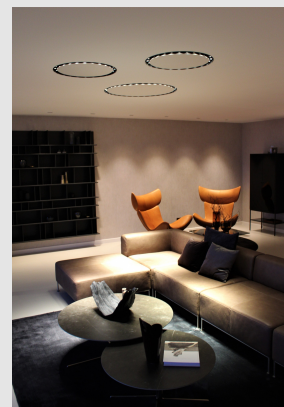

MONTEVIDEO

Tel: (+598) 2711 6198 | Cel: (+598) 92 131 980
Joaquin Nuñez 2868, CP 11300
darkouy@darkolighting.com

PUNTA DEL ESTE

Tel: (+598) 2711 6198 | Cel: (+598) 99 404 059
Calle 20 y 27 (Walmer) - CP 20100
darkopunta@darkolighting.com