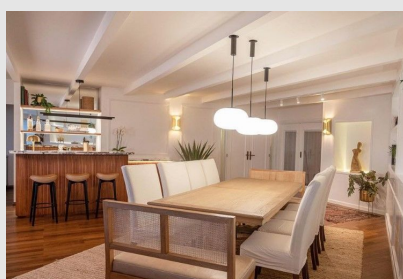

Código: JY01882

Origen: -

Marca: GLANZ

Luminaria decorativa de cristal.

Características técnicas

Potencia: LED 24W / Temperatura de color:
3000K / CRI90 / IP20

Diámetro: 340mm - Suspende 1300mm

MONTEVIDEO