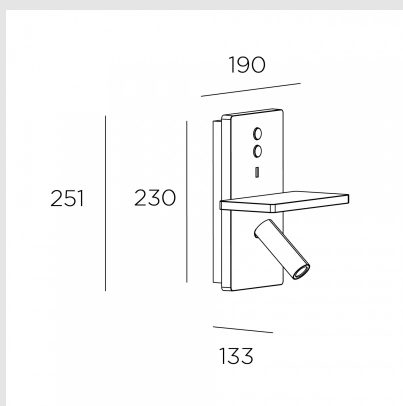

MONTEVIDEO

Tel: (+598) 2711 6198 | Cel: (+598) 92 131 980
Joaquin Nuñez 2868, CP 11300
darkouy@darkolighting.com

PUNTA DEL ESTE

Tel: (+598) 2711 6198 | Cel: (+598) 99 404 059
Calle 20 y 27 (Walmer) - CP 20100
darkopunta@darkolighting.com