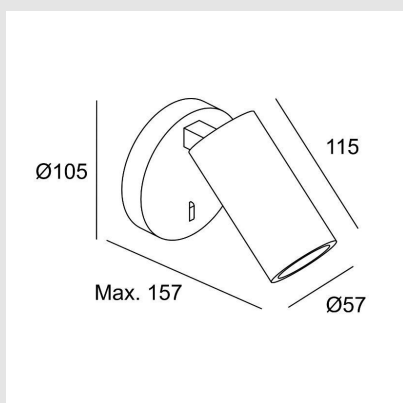

MONTEVIDEO

Tel: (+598) 2711 6198 | Cel: (+598) 92 131 980
Joaquin Nuñez 2868, CP 11300
darkouy@darkolighting.com

PUNTA DEL ESTE

Tel: (+598) 2711 6198 | Cel: (+598) 99 404 059
Calle 20 y 27 (Walmer) - CP 20100
darkopunta@darkolighting.com