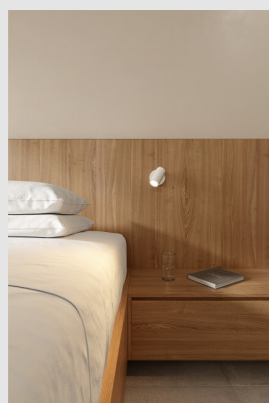

MONTEVIDEO

Tel: (+598) 2711 6198 | Cel: (+598) 92 131 980
Joaquin Nuñez 2868, CP 11300
darkouy@darkolighting.com

PUNTA DEL ESTE

Tel: (+598) 2711 6198 | Cel: (+598) 99 404 059
Calle 20 y 27 (Walmer) - CP 20100
darkopunta@darkolighting.com