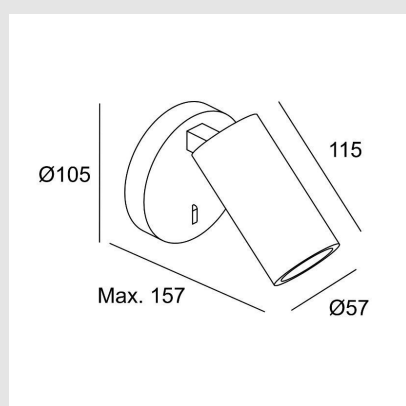

MONTEVIDEO

Tel: (+598) 2711 6198 | Cel: (+598) 92 131 980
Joaquin Nuñez 2868, CP 11300
darkouy@darkolighting.com

PUNTA DEL ESTE

Tel: (+598) 2711 6198 | Cel: (+598) 99 404 059
Calle 20 y 27 (Walmer) - CP 20100
darkopunta@darkolighting.com