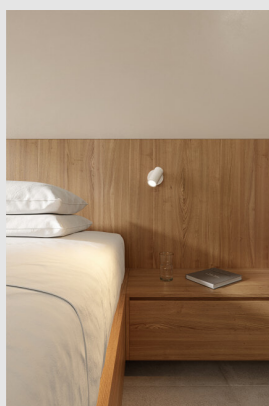

MONTEVIDEO

Tel: (+598) 2711 6198 | Cel: (+598) 92 131 980
Joaquin Nuñez 2868, CP 11300
darkouy@darkolighting.com

PUNTA DEL ESTE

Tel: (+598) 2711 6198 | Cel: (+598) 99 404 059
Calle 20 y 27 (Walmer) - CP 20100
darkopunta@darkolighting.com