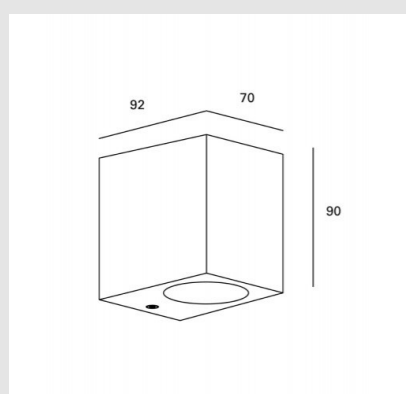

MONTEVIDEO

Tel: (+598) 2711 6198 | Cel: (+598) 92 131 980
Joaquin Nuñez 2868, CP 11300
darkouy@darkolighting.com

PUNTA DEL ESTE

Tel: (+598) 2711 6198 | Cel: (+598) 99 404 059
Calle 20 y 27 (Walmer) - CP 20100
darkopunta@darkolighting.com