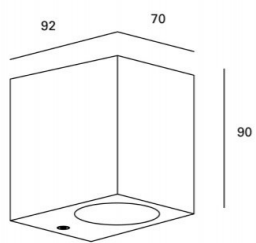

MONTEVIDEO

Tel: (+598) 2711 6198 | Cel: (+598) 92 131 980
Joaquin Nuñez 2868, CP 11300
darkouy@darkolighting.com

PUNTA DEL ESTE

Tel: (+598) 2711 6198 | Cel: (+598) 99 404 059
Calle 20 y 27 (Walmer) - CP 20100
darkopunta@darkolighting.com