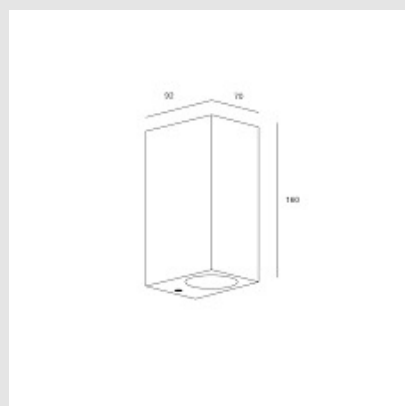

MONTEVIDEO

Tel: (+598) 2711 6198 | Cel: (+598) 92 131 980
Joaquin Nuñez 2868, CP 11300
darkouy@darkolighting.com

PUNTA DEL ESTE

Tel: (+598) 2711 6198 | Cel: (+598) 99 404 059
Calle 20 y 27 (Walmer) - CP 20100
darkopunta@darkolighting.com