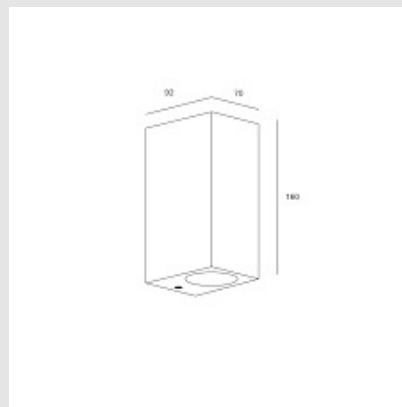

MONTEVIDEO

Tel: (+598) 2711 6198 | Cel: (+598) 92 131 980
Joaquin Nuñez 2868, CP 11300
darkouy@darkolighting.com

PUNTA DEL ESTE

Tel: (+598) 2711 6198 | Cel: (+598) 99 404 059
Calle 20 y 27 (Walmer) - CP 20100
darkopunta@darkolighting.com