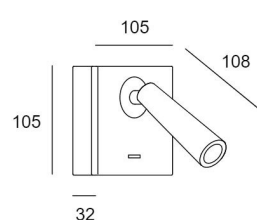

aña)

MONTEVIDEO

Tel: (+598) 2711 6198 | Cel: (+598) 92 131 980
Joaquin Nuñez 2868, CP 11300
darkouy@darkolighting.com

PUNTA DEL ESTE

Tel: (+598) 2711 6198 | Cel: (+598) 99 404 059
Calle 20 y 27 (Walmer) - CP 20100
darkopunta@darkolighting.com