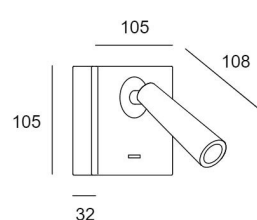

MONTEVIDEO

Tel: (+598) 2711 6198 | Cel: (+598) 92 131 980
Joaquin Nuñez 2868, CP 11300
darkouy@darkolighting.com

PUNTA DEL ESTE

Tel: (+598) 2711 6198 | Cel: (+598) 99 404 059
Calle 20 y 27 (Walmer) - CP 20100
darkopunta@darkolighting.com