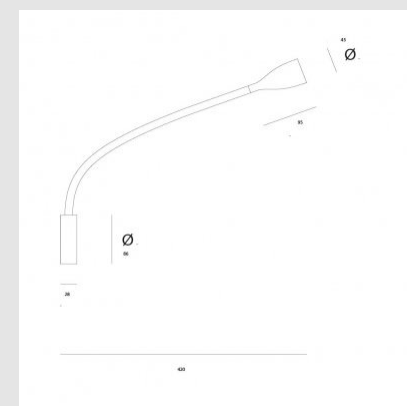

Código: LD46565

Origen: España

Marca: LEDSC4

Luz de lectura Crobat con estructura de acero y acabado en color blanco.

Eficiencia energética : LED A

IP20

Diámetro: 45mm