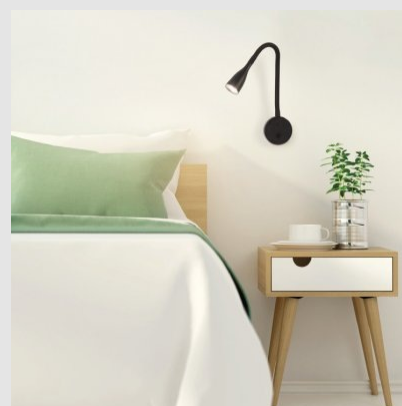

MONTEVIDEO

Tel: (+598) 2711 6198 | Cel: (+598) 92 131 980
Joaquin Nuñez 2868, CP 11300
darkouy@darkolighting.com

PUNTA DEL ESTE

Tel: (+598) 2711 6198 | Cel: (+598) 99 404 059
Calle 20 y 27 (Walmer) - CP 20100
darkopunta@darkolighting.com