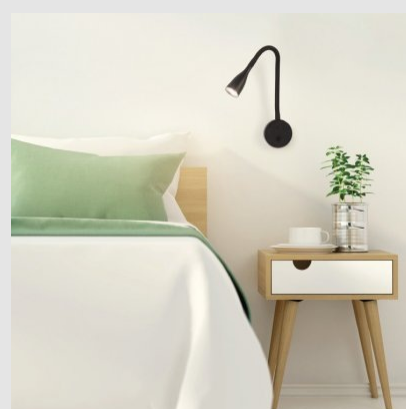

MONTEVIDEO

Tel: (+598) 2711 6198 | Cel: (+598) 92 131 980
Joaquin Nuñez 2868, CP 11300
darkouy@darkolighting.com

PUNTA DEL ESTE

Tel: (+598) 2711 6198 | Cel: (+598) 99 404 059
Calle 20 y 27 (Walmer) - CP 20100
darkopunta@darkolighting.com