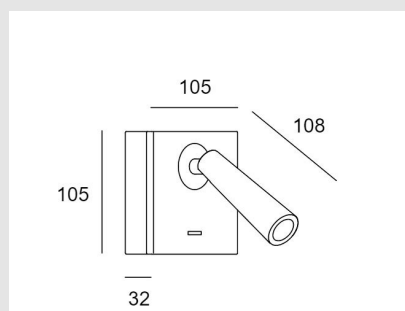

MONTEVIDEO

Tel: (+598) 2711 6198 | Cel: (+598) 92 131 980
Joaquin Nuñez 2868, CP 11300
darkouy@darkolighting.com

PUNTA DEL ESTE

Tel: (+598) 2711 6198 | Cel: (+598) 99 404 059
Calle 20 y 27 (Walmer) - CP 20100
darkopunta@darkolighting.com