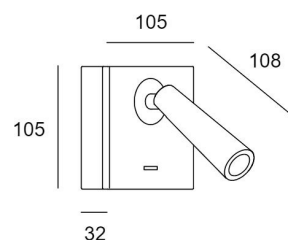

MONTEVIDEO

Tel: (+598) 2711 6198 | Cel: (+598) 92 131 980
Joaquin Nuñez 2868, CP 11300
darkouy@darkolighting.com

PUNTA DEL ESTE

Tel: (+598) 2711 6198 | Cel: (+598) 99 404 059
Calle 20 y 27 (Walmer) - CP 20100
darkopunta@darkolighting.com