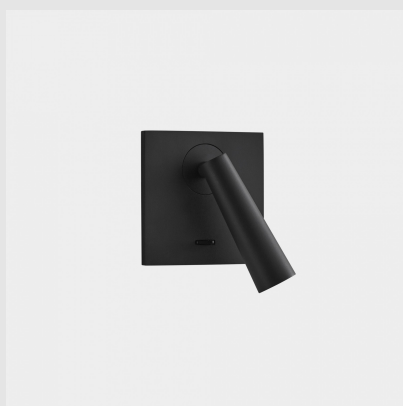

MONTEVIDEO

Tel: (+598) 2711 6198 | Cel: (+598) 92 131 980
Joaquin Nuñez 2868, CP 11300
darkouy@darkolighting.com

PUNTA DEL ESTE

Tel: (+598) 2711 6198 | Cel: (+598) 99 404 059
Calle 20 y 27 (Walmer) - CP 20100
darkopunta@darkolighting.com