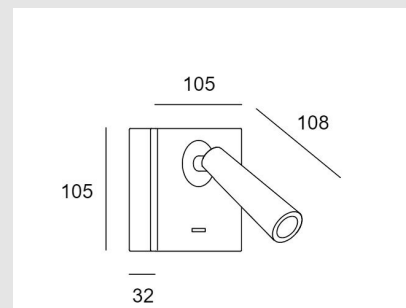

MONTEVIDEO

Tel: (+598) 2711 6198 | Cel: (+598) 92 131 980
Joaquin Nuñez 2868, CP 11300
darkouy@darkolighting.com

PUNTA DEL ESTE

Tel: (+598) 2711 6198 | Cel: (+598) 99 404 059
Calle 20 y 27 (Walmer) - CP 20100
darkopunta@darkolighting.com