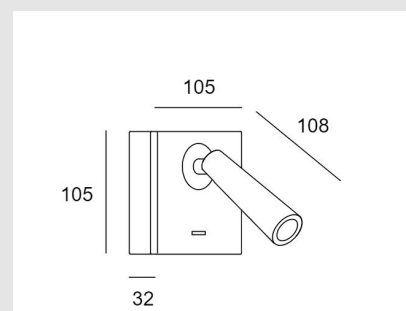

MONTEVIDEO

Tel: (+598) 2711 6198 | Cel: (+598) 92 131 980
Joaquin Nuñez 2868, CP 11300
darkouy@darkolighting.com

PUNTA DEL ESTE

Tel: (+598) 2711 6198 | Cel: (+598) 99 404 059
Calle 20 y 27 (Walmer) - CP 20100
darkopunta@darkolighting.com