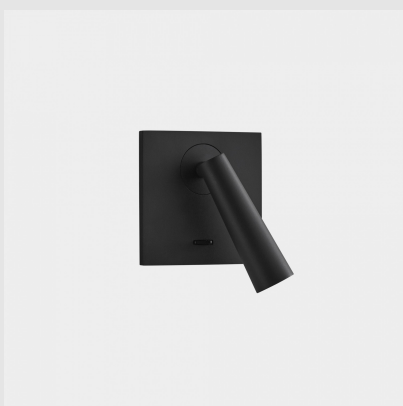

Código: LD46689

Origen: España

Marca: LEDSC4

Luz de lectura Gamma Mix&Match Square con estructura en aluminio y acabado en negro metalizado.

cálido - 2700K

Tipus Regulació : ON-OFF

Ángulo Ópticas / Reflector : MEDIUM 31°

UGR : <math>\leq 16</math>