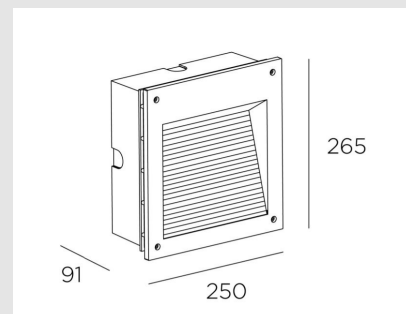

Código: LD37683

Origen: España

Marca: LEDSC4

Empotrado de pared con estructura de aluminio y acabado en color gris.

Potencia: 20W / Lúmenes reales : 504 / Lm / W reales : 22 / Flujo luminoso: 504M/
Temperatura de color: Blanco cálido - 3000K /
IP65 / IK10 / CRI80 / Regulación : ON-OFF /
Vida útil : 50.000h L80B20

Medida: 250mm x 91mm Altura: 265mm

Marca: Disano (Italia)

MONTEVIDEO

Tel: (+598) 2711 6198 | Cel: (+598) 92 131 980
Joaquin Nuñez 2868, CP 11300
darkouy@darkolighting.com

PUNTA DEL ESTE

Tel: (+598) 2711 6198 | Cel: (+598) 99 404 059
Calle 20 y 27 (Walmer) - CP 20100
darkopunta@darkolighting.com