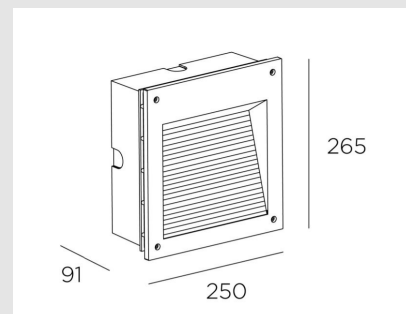

MONTEVIDEO

Tel: (+598) 2711 6198 | Cel: (+598) 92 131 980
Joaquin Nuñez 2868, CP 11300
darkouy@darkolighting.com

PUNTA DEL ESTE

Tel: (+598) 2711 6198 | Cel: (+598) 99 404 059
Calle 20 y 27 (Walmer) - CP 20100
darkopunta@darkolighting.com