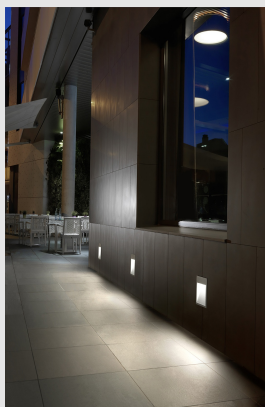

MONTEVIDEO

Tel: (+598) 2711 6198 | Cel: (+598) 92 131 980
Joaquin Nuñez 2868, CP 11300
darkouy@darkolighting.com

PUNTA DEL ESTE

Tel: (+598) 2711 6198 | Cel: (+598) 99 404 059
Calle 20 y 27 (Walmer) - CP 20100
darkopunta@darkolighting.com