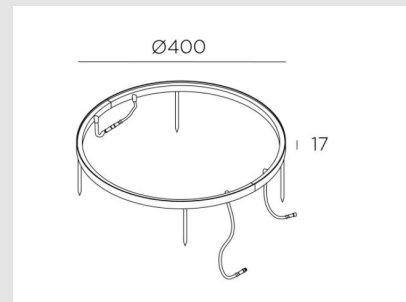

Código: LD46729

Origen: España

Marca: LEDSC4

Sistema Lineal IP65/IP67 Vercle Circular
400mm LED 26W 3000K Negro 352lm CRI 80

CARACTERÍSTICAS TÉCNICAS

IP65/IP67 IK10

Potencia (W) : 26W

Consumo total de la luminaria (W) : 26W

Lúmenes reales : 352

Lm / W reales : 14

Temperatura de color correlacionada (CCT) :

Blanco

cálido - 3000K

UGR : <=16

Material de la estructura : Aluminio

MONTEVIDEO