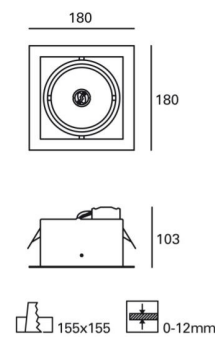

MONTEVIDEO

Tel: (+598) 2711 6198 | Cel: (+598) 92 131 980
Joaquin Nuñez 2868, CP 11300
darkouy@darkolighting.com

PUNTA DEL ESTE

Tel: (+598) 2711 6198 | Cel: (+598) 99 404 059
Calle 20 y 27 (Walmer) - CP 20100
darkopunta@darkolighting.com