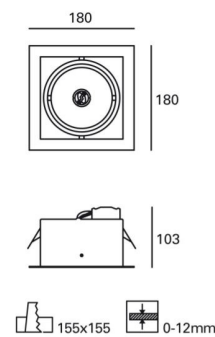

Material de la estructura : Acero

Acabado estructura : Blanco

Medida máx. de la bombilla : 55/110 mm

Bombilla recomendada : GU10

Voltaje / Frecuencia : 100-240V/50-60Hz

Temperatura máx. : 25°C

MONTEVIDEO

Tel: (+598) 2711 6198 | Cel: (+598) 92 131 980
Joaquin Nuñez 2868, CP 11300
darkouy@darkolighting.com