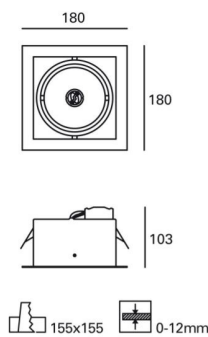

MONTEVIDEO

Tel: (+598) 2711 6198 | Cel: (+598) 92 131 980
Joaquin Nuñez 2868, CP 11300
darkouy@darkolighting.com

PUNTA DEL ESTE

Tel: (+598) 2711 6198 | Cel: (+598) 99 404 059
Calle 20 y 27 (Walmer) - CP 20100
darkopunta@darkolighting.com