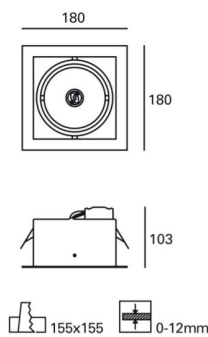

Material de la estructura : Acero

Acabado estructura : Blanco

Medida máx. de la bombilla : 55/110 mm

Bombilla recomendada : GU10

Voltaje / Frecuencia : 100-240V/50-60Hz

Temperatura máx. : 25°C

MONTEVIDEO

Tel: (+598) 2711 6198 | Cel: (+598) 92 131 980
Joaquin Nuñez 2868, CP 11300
darkouy@darkolighting.com