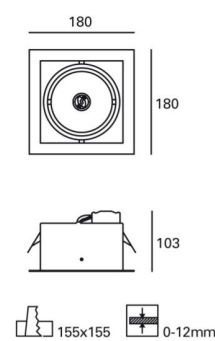

Material de la estructura : Acero

Acabado estructura : Blanco

Medida máx. de la bombilla : 55/110 mm

Bombilla recomendada : GU10

Voltaje / Frecuencia : 100-240V/50-60Hz

Temperatura máx. : 25°C

MONTEVIDEO

Tel: (+598) 2711 6198 | Cel: (+598) 92 131 980
Joaquin Nuñez 2868, CP 11300
darkouy@darkolighting.com