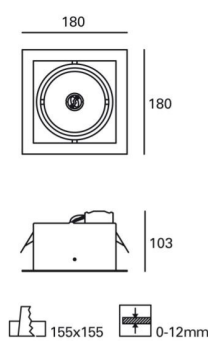

Material de la estructura : Acero

Acabado estructura : Blanco

Medida máx. de la bombilla : 55/110 mm

Bombilla recomendada : GU10

Voltaje / Frecuencia : 100-240V/50-60Hz

Temperatura máx. : 25°C

MONTEVIDEO

Tel: (+598) 2711 6198 | Cel: (+598) 92 131 980
Joaquin Nuñez 2868, CP 11300
darkouy@darkolighting.com