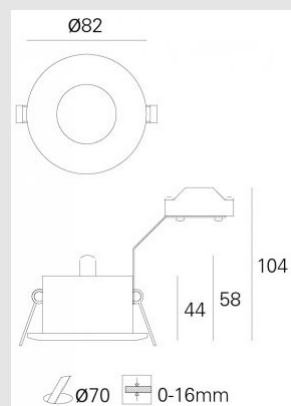

/50-60Hz

MONTEVIDEO

Tel: (+598) 2711 6198 | Cel: (+598) 92 131 980
Joaquin Nuñez 2868, CP 11300
darkouy@darkolighting.com

PUNTA DEL ESTE

Tel: (+598) 2711 6198 | Cel: (+598) 99 404 059
Calle 20 y 27 (Walmer) - CP 20100
darkopunta@darkolighting.com