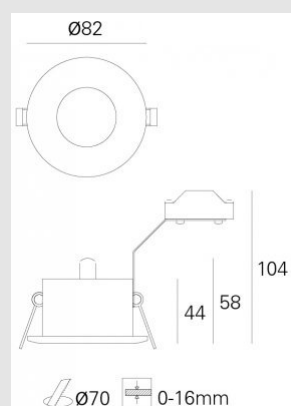

MONTEVIDEO

Tel: (+598) 2711 6198 | Cel: (+598) 92 131 980
Joaquin Nuñez 2868, CP 11300
darkouy@darkolighting.com

PUNTA DEL ESTE

Tel: (+598) 2711 6198 | Cel: (+598) 99 404 059
Calle 20 y 27 (Walmer) - CP 20100
darkopunta@darkolighting.com