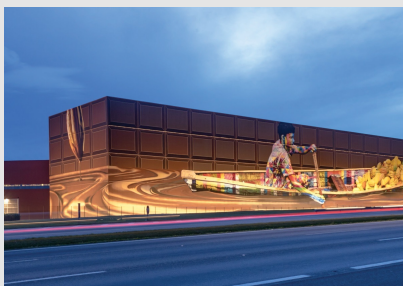

MONTEVIDEO

Tel: (+598) 2711 6198 | Cel: (+598) 92 131 980
Joaquin Nuñez 2868, CP 11300
darkouy@darkolighting.com

PUNTA DEL ESTE

Tel: (+598) 2711 6198 | Cel: (+598) 99 404 059
Calle 20 y 27 (Walmer) - CP 20100
darkopunta@darkolighting.com