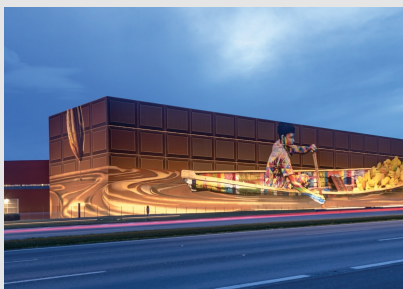

MONTEVIDEO

Tel: (+598) 2711 6198 | Cel: (+598) 92 131 980
Joaquin Nuñez 2868, CP 11300
darkouy@darkolighting.com

PUNTA DEL ESTE

Tel: (+598) 2711 6198 | Cel: (+598) 99 404 059
Calle 20 y 27 (Walmer) - CP 20100
darkopunta@darkolighting.com