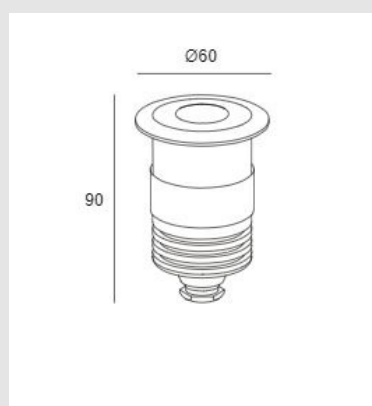

Código: LD16609

Origen: España

Marca: LEDSC4

Luminaria de aluminio para empotrar en piso.

IP65/IP67 / IK10 / CRI 80 / LED A++

Temperatura del color: 3000K

INCLUYE EQUIPO INCLUYE 4 FILTROS DE
COLORES CABLE Y CAJA DE EMPOTRAR