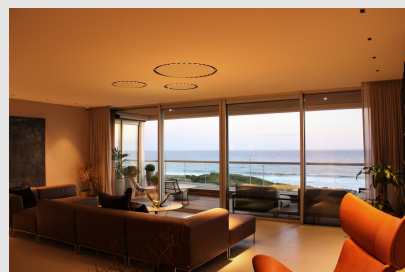

MONTEVIDEO

Tel: (+598) 2711 6198 | Cel: (+598) 92 131 980
Joaquin Nuñez 2868, CP 11300
darkouy@darkolighting.com

PUNTA DEL ESTE

Tel: (+598) 2711 6198 | Cel: (+598) 99 404 059
Calle 20 y 27 (Walmer) - CP 20100
darkopunta@darkolighting.com