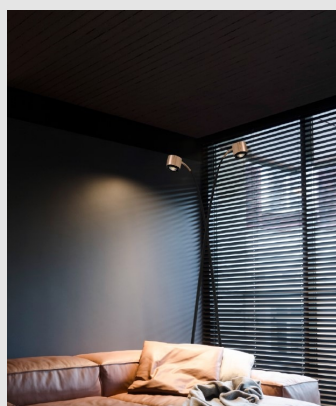

Código: JY03927

Orígen: -

Marca:

Elegante y moderna luminaria con estructura de aluminio y acabado en color níquel.

Características técnicas

LED 18W / 3000K / CRI90 / IP20 / 220-240V / 260VAC

Altura: 1800 mm