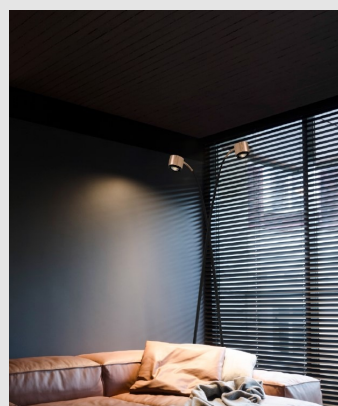

Código: JY03927

Origen: -

Marca:

Elegante y moderna luminaria con estructura de aluminio y acabado en color níquel.

Características técnicas

LED 18W / 3000K / CRI90 / IP20 / 220-240V / 260VAC

Altura: 1800 mm