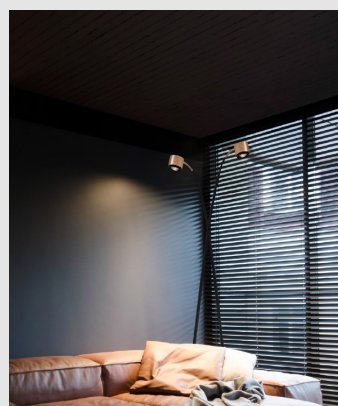

Código: JY03927

Origen: -

Marca: GLANZ

Elegante y moderna luminaria con estructura de aluminio y acabado en color níquel.

Características técnicas

LED 18W / 3000K / CRI90 / IP20 / 220-240V / 260VAC

Altura: 1800 mm