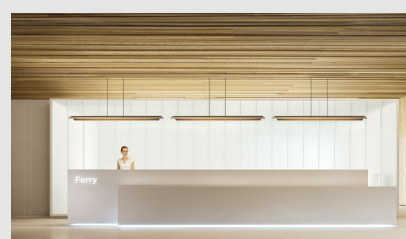

Código: JY04002

Origen: -

Marca:

Elegante luminaria con estructura de aluminio y acabado en color champagne.

Características técnicas

LED 17W / 3000K / CRI90 / IP20 / 220-240V

Medidas: 1190 x 180mm Altura 48mm