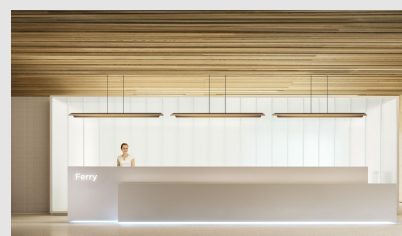

Código: JY04002

Orígen: -

Marca:

Elegante luminaria con estructura de aluminio y acabado en color champagne.

Características técnicas

LED 17W / 3000K / CRI90 / IP20 / 220-240V

Medidas: 1190 x 180mm Altura 48mm