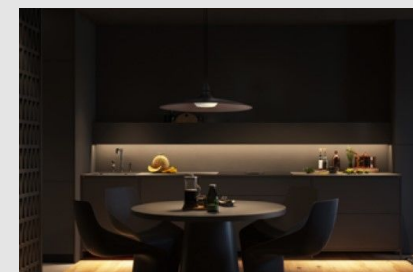

MONTEVIDEO

Tel: (+598) 2711 6198 | Cel: (+598) 92 131 980
Joaquin Nuñez 2868, CP 11300
darkouy@darkolighting.com

PUNTA DEL ESTE

Tel: (+598) 2711 6198 | Cel: (+598) 99 404 059
Calle 20 y 27 (Walmer) - CP 20100
darkopunta@darkolighting.com