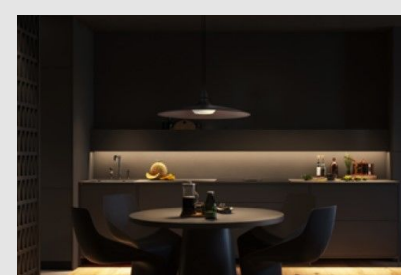

Código: JY04165

Origen: -

Marca:

Elegante luminaria con estructura de aluminio y con acabado en color negro en el exterior y cobre en el interior.

Características técnicas

7W+18W / 3000K / CRI90 / IP20

Medidas: 1000mm / Diámetro: 600mm