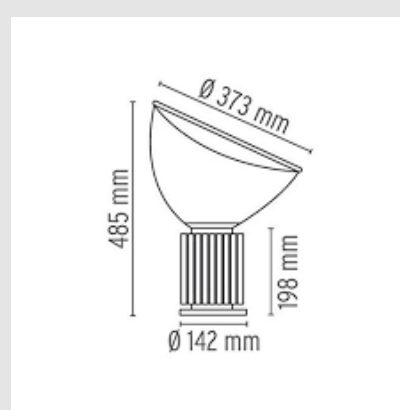

MONTEVIDEO

Tel: (+598) 2711 6198 | Cel: (+598) 92 131 980
Joaquin Nuñez 2868, CP 11300
darkouy@darkolighting.com

PUNTA DEL ESTE

Tel: (+598) 2711 6198 | Cel: (+598) 99 404 059
Calle 20 y 27 (Walmer) - CP 20100
darkopunta@darkolighting.com