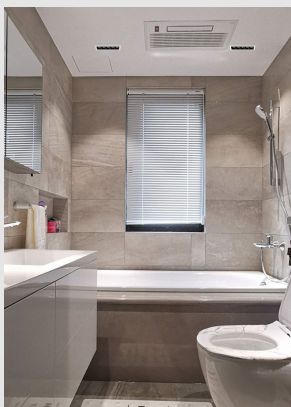

Código: JY03089

Origen: -

Marca: GLANZ

Luminaria de empotrar a techo con marco color blanco y reflectores negros. Dimerizable.

Características Técnicas

LED 10W / 2700K / 790LM / 45° / CRI90 / IP20

Sección: 147 x 45 mm Altura: 49 mm