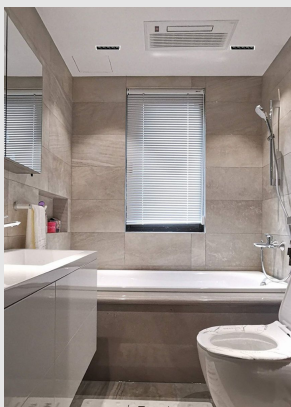

Código: JY03089

Origen: -

Marca:

Luminaria de empotrar a techo con marco color blanco y reflectores negros. Dimerizable.

Características Técnicas

LED 10W / 2700K / 790LM / 45° / CRI90 / IP20

Sección: 147 x 45 mm Altura: 49 mm