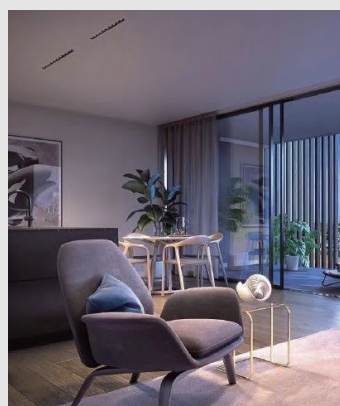

Código: JY03089

Origen: -

Marca:

Luminaria de empotrar a techo con marco color blanco y reflectores negros. Dimerizable.

Características Técnicas

LED 10W / 2700K / 790LM / 45° / CRI90 / IP20

Sección: 147 x 45 mm Altura: 49 mm