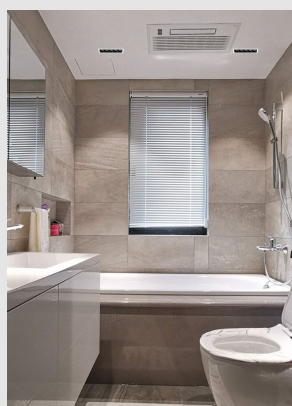

Código: JY03089

Origen: -

Marca:

Luminaria de empotrar a techo con marco color blanco y reflectores negros. Dimerizable.

Características Técnicas

LED 10W / 2700K / 790LM / 45° / CRI90 / IP20

Sección: 147 x 45 mm Altura: 49 mm