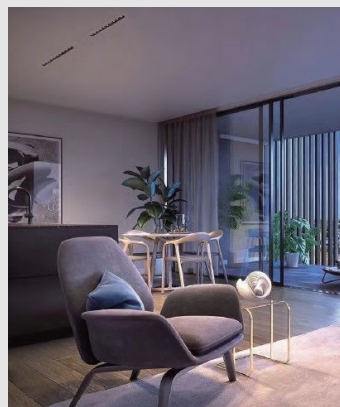

Código: JY03089

Origen: -

Marca:

Luminaria de empotrar a techo con marco color blanco y reflectores negros. Dimerizable.

Características Técnicas

LED 10W / 2700K / 790LM / 45° / CRI90 / IP20

Sección: 147 x 45 mm Altura: 49 mm