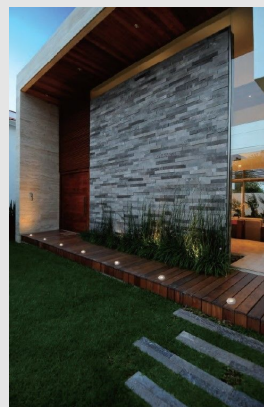

Código: JY03888

Origen: -

Marca: GLANZ

Luminaria para empotrar a suelo con estructura de aluminio y con aro de color gris.

Características técnicas

LED 3W / 3000K / CRI90 / IP65

Sección: 42 x 80mm

MONTEVIDEO