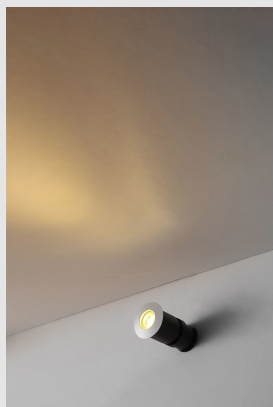

Código: JY03888

Origen: -

Marca:

Luminaria para empotrar a suelo con estructura de aluminio y con aro de color gris.

Características técnicas

LED 3W / 3000K / CRI90 / IP65

Sección: 42 x 80mm