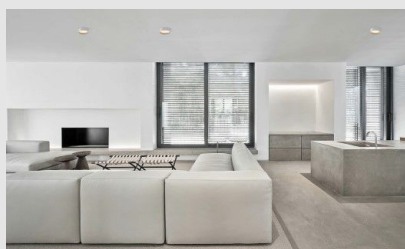

MONTEVIDEO

Tel: (+598) 2711 6198 | Cel: (+598) 92 131 980
Joaquin Nuñez 2868, CP 11300
darkouy@darkolighting.com

PUNTA DEL ESTE

Tel: (+598) 2711 6198 | Cel: (+598) 99 404 059
Calle 20 y 27 (Walmer) - CP 20100
darkopunta@darkolighting.com