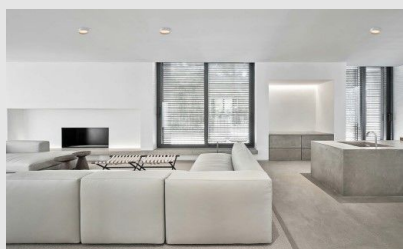

MONTEVIDEO

Tel: (+598) 2711 6198 | Cel: (+598) 92 131 980
Joaquin Nuñez 2868, CP 11300
darkouy@darkolighting.com

PUNTA DEL ESTE

Tel: (+598) 2711 6198 | Cel: (+598) 99 404 059
Calle 20 y 27 (Walmer) - CP 20100
darkopunta@darkolighting.com