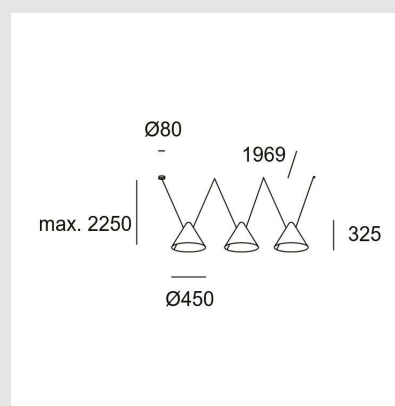

Código: LD48965

Origen: España

Marca: LEDSC4

El diseño es de Nahtrang Design. Tiene estructura de aluminio y acabado en color negro.

Características técnicas

Potencia: 23W / IP20 / Lámpara recomendada:
3x E27 / Medidas: Diámetro 450 mm Altura
2250 mm / Marca: Leds C4 (España)