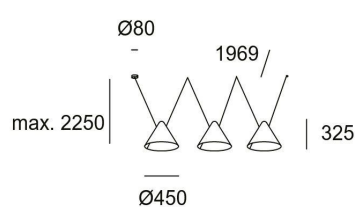

Design: Nahtrang Design

IP20

Watts: 23

Estructura de Aluminio en color Negro

Fuente de luz: E27

Medidas: Diámetro 450 mm Altura 2250 mm

Marca: Leds C4

Procedencia: España