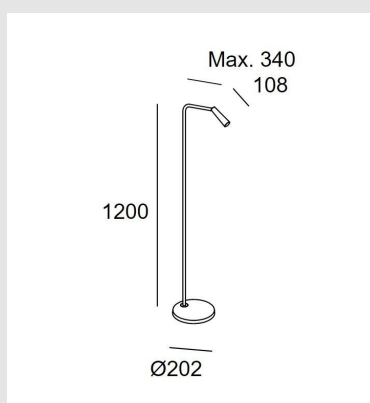

MONTEVIDEO

Tel: (+598) 2711 6198 | Cel: (+598) 92 131 980
Joaquin Nuñez 2868, CP 11300
darkouy@darkolighting.com

PUNTA DEL ESTE

Tel: (+598) 2711 6198 | Cel: (+598) 99 404 059
Calle 20 y 27 (Walmer) - CP 20100
darkopunta@darkolighting.com