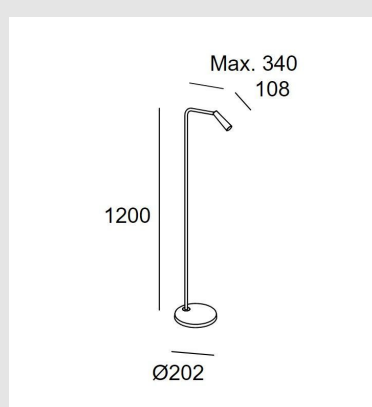

MONTEVIDEO

Tel: (+598) 2711 6198 | Cel: (+598) 92 131 980
Joaquin Nuñez 2868, CP 11300
darkouy@darkolighting.com

PUNTA DEL ESTE

Tel: (+598) 2711 6198 | Cel: (+598) 99 404 059
Calle 20 y 27 (Walmer) - CP 20100
darkopunta@darkolighting.com