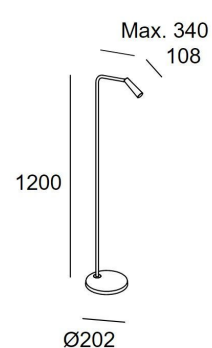

MONTEVIDEO

Tel: (+598) 2711 6198 | Cel: (+598) 92 131 980
Joaquin Nuñez 2868, CP 11300
darkouy@darkolighting.com

PUNTA DEL ESTE

Tel: (+598) 2711 6198 | Cel: (+598) 99 404 059
Calle 20 y 27 (Walmer) - CP 20100
darkopunta@darkolighting.com