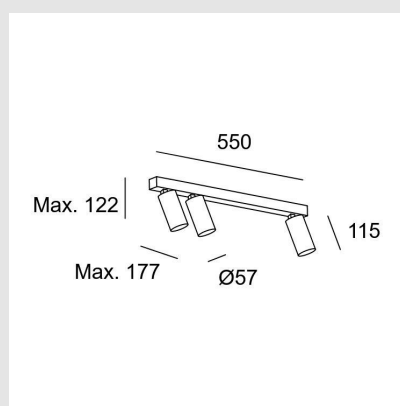

Código: LD49165

Origen: España

Marca: LEDSC4

Proyector Simply 3 bodies 8W Negro

Design: Josep Pats

Potencia (W) : Potencia máx. 8W

Consumo total de la luminaria (W) : 24W

Material de la estructura : Aluminio, Acero

Acabado estructura : Negro

Bombilla recomendada : GU10

Medidas: Diámetro 57 mm x Sección 550mm x  
Altura 122mm