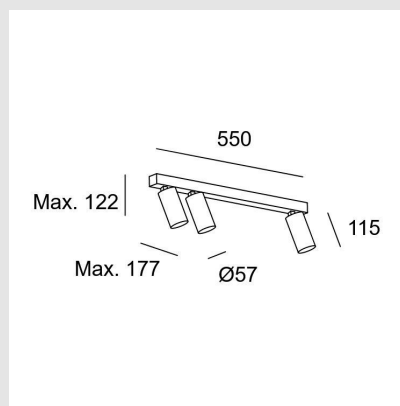

Código: LD49165

Origen: España

Marca: LEDSC4

Proyector Simply 3 bodies 8W Negro

Design: Josep Pats

Potencia (W) : Potencia máx. 8W

Consumo total de la luminaria (W) : 24W

Material de la estructura : Aluminio, Acero

Acabado estructura : Negro

Bombilla recomendada : GU10

Medidas: Diámetro 57 mm x Sección 550mm x
Altura 122mm

MONTEVIDEO

Tel: (+598) 2711 6198 | Cel: (+598) 92 131 980
Joaquin Nuñez 2868, CP 11300
darkouy@darkolighting.com