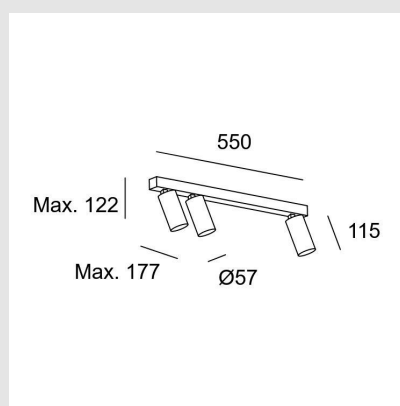

Código: LD49165

Orígen: España

Marca: LEDSC4

Proyector Simply 3 bodies 8W Negro

Design: Josep Pats

Potencia (W) : Potencia máx. 8W

Consumo total de la luminaria (W) : 24W

Material de la estructura : Aluminio, Acero

Acabado estructura : Negro

Bombilla recomendada : GU10

Medidas: Diámetro 57 mm x Sección 550mm x
Altura 122mm

MONTEVIDEO

Tel: (+598) 2711 6198 | Cel: (+598) 92 131 980
Joaquin Nuñez 2868, CP 11300
darkouy@darkolighting.com