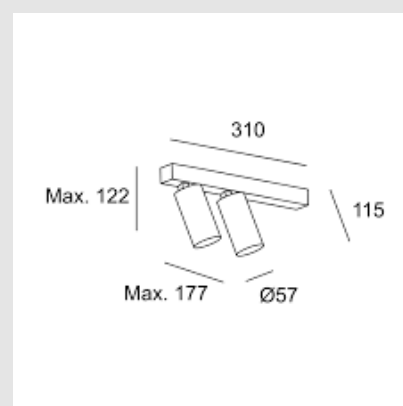

Código: LD49204

Origen: España

Marca: LEDSC4

Design: Josep Pats

Potencia (W) : Potencia máx. 8W

Consumo total de la luminaria (W) : 16W

Material de la estructura : Aluminio, Acero

Acabado estructura : Negro

Bombilla recomendada : GU10

Medidas: Diámetro 57mm x Sección 310 mm x
Altura 122 mm

Marca: Ledc4 (España)

MONTEVIDEO

Tel: (+598) 2711 6198 | Cel: (+598) 92 131 980
Joaquin Nuñez 2868, CP 11300
darkouy@darkolighting.com