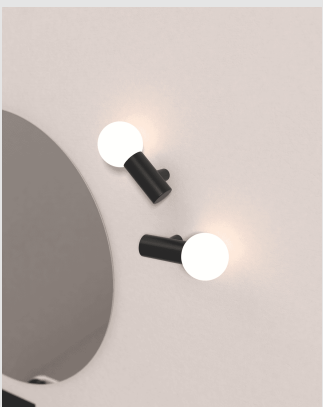

Código: LD49761

Origen: España

Marca: LEDSC4

Luminaria Mist ideal para baños, eleva la esencia de la bombilla desde una perspectiva donde la sencillez de las líneas y la pureza de la forma toman todo el protagonismo en la creación de espacios versátiles y con carisma.

Diseño: Nahtrang Design

IP44 / E14 / 9W

Material de la estructura : Acero

Acabado estructura : Negro

Material del difusor : Cristal

Acabado difusor : Blanco opal

MONTEVIDEO

Tel: (+598) 2711 6198 | Cel: (+598) 92 131 980
Joaquin Nuñez 2868, CP 11300
darkouy@darkolighting.com