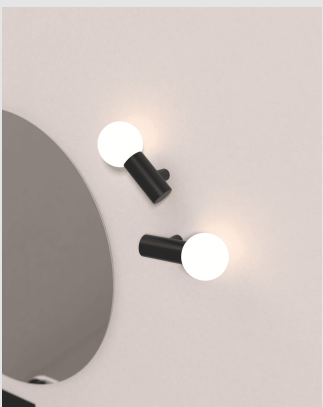

Código: LD49761

Origen: España

Marca: LEDSC4

Luminaria Mist ideal para baños, eleva la esencia de la bombilla desde una perspectiva donde la sencillez de las líneas y la pureza de la forma toman todo el protagonismo en la creación de espacios versátiles y con carisma.

Diseño: Nahtrang Design

IP44 / E14 / 9W

Material de la estructura : Acero

Acabado estructura : Negro

Material del difusor : Cristal

Acabado difusor : Blanco opal