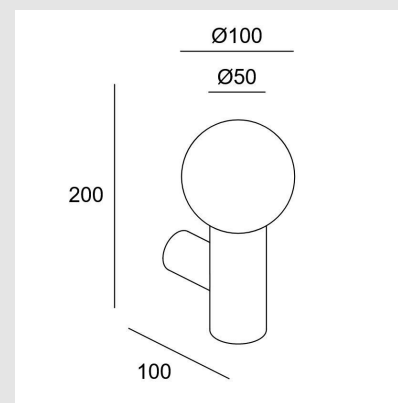

Diseño: Nahtrang Design

IP44 / E14 / 9W

Material de la estructura : Acero

Acabado estructura : Negro

Material del difusor : Cristal

Acabado difusor : Blanco opal

MONTEVIDEO

Tel: (+598) 2711 6198 | Cel: (+598) 92 131 980
Joaquin Nuñez 2868, CP 11300
darkouy@darkolighting.com