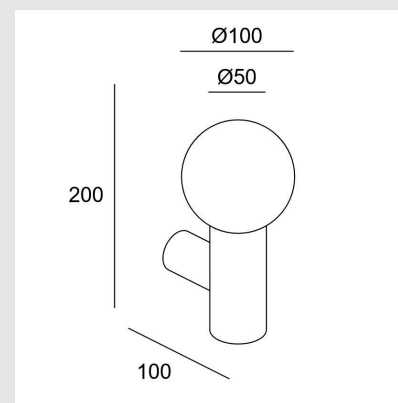

Diseño: Nahtrang Design

IP44 / E14 / 9W

Material de la estructura : Acero

Acabado estructura : Negro

Material del difusor : Cristal

Acabado difusor : Blanco opal